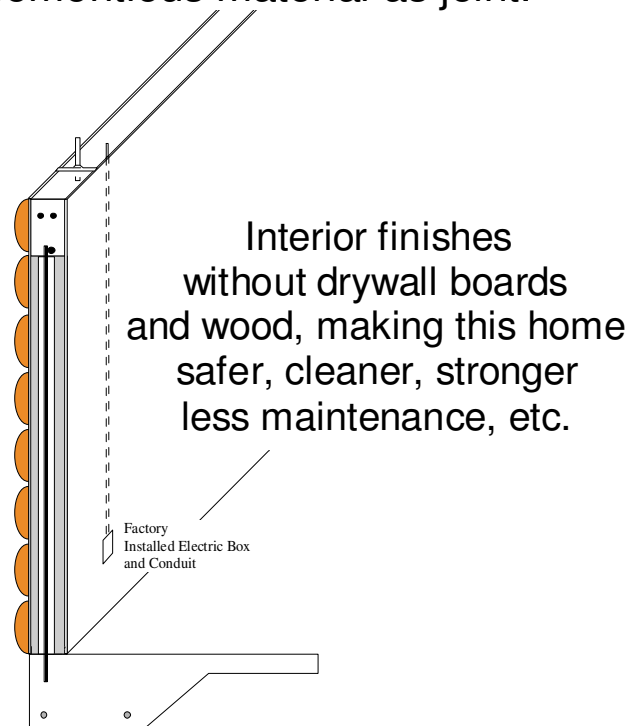

Exterior Corner Pieces  
 (Real Wood) 2" x 2"  
 x height of horiz. bands

**AW**  
**ALLWALL**  
**S Y S T E M**  
[www.AllWallSystem.com](http://www.AllWallSystem.com)  
 (954) 325-7578