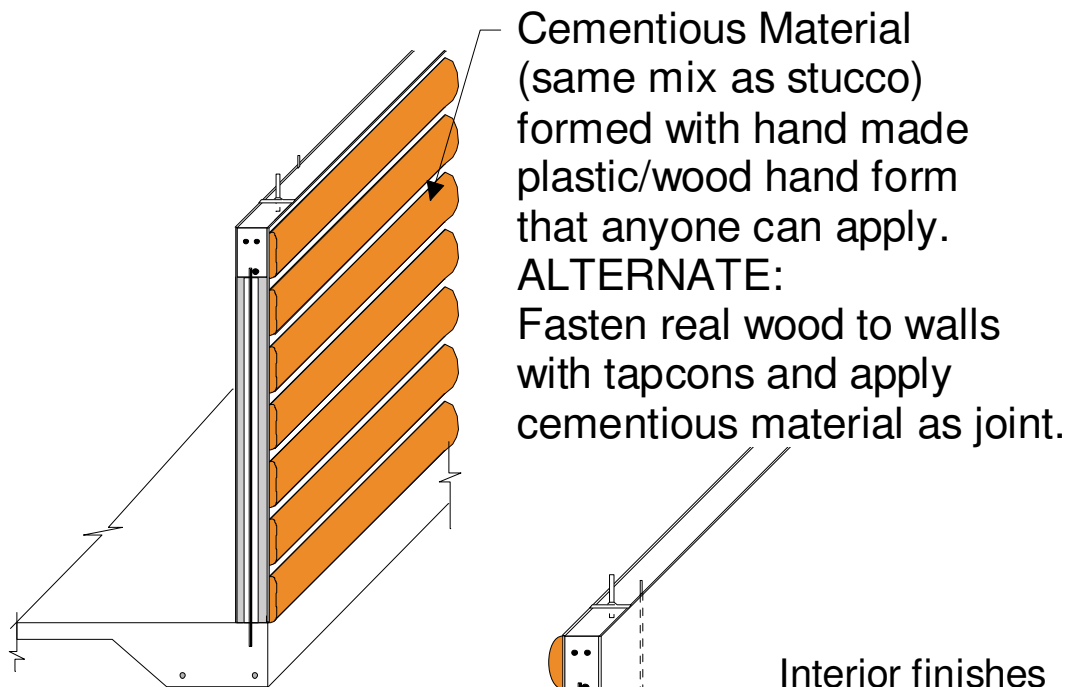

Exterior Corner Pieces  
 (Real Wood) 2" x 2"  
 x height of horiz. bands

**AW**  
**ALLWALL**  
**S Y S T E M**  
[www.AllWallSystem.com](http://www.AllWallSystem.com)  
 (954) 325-7578